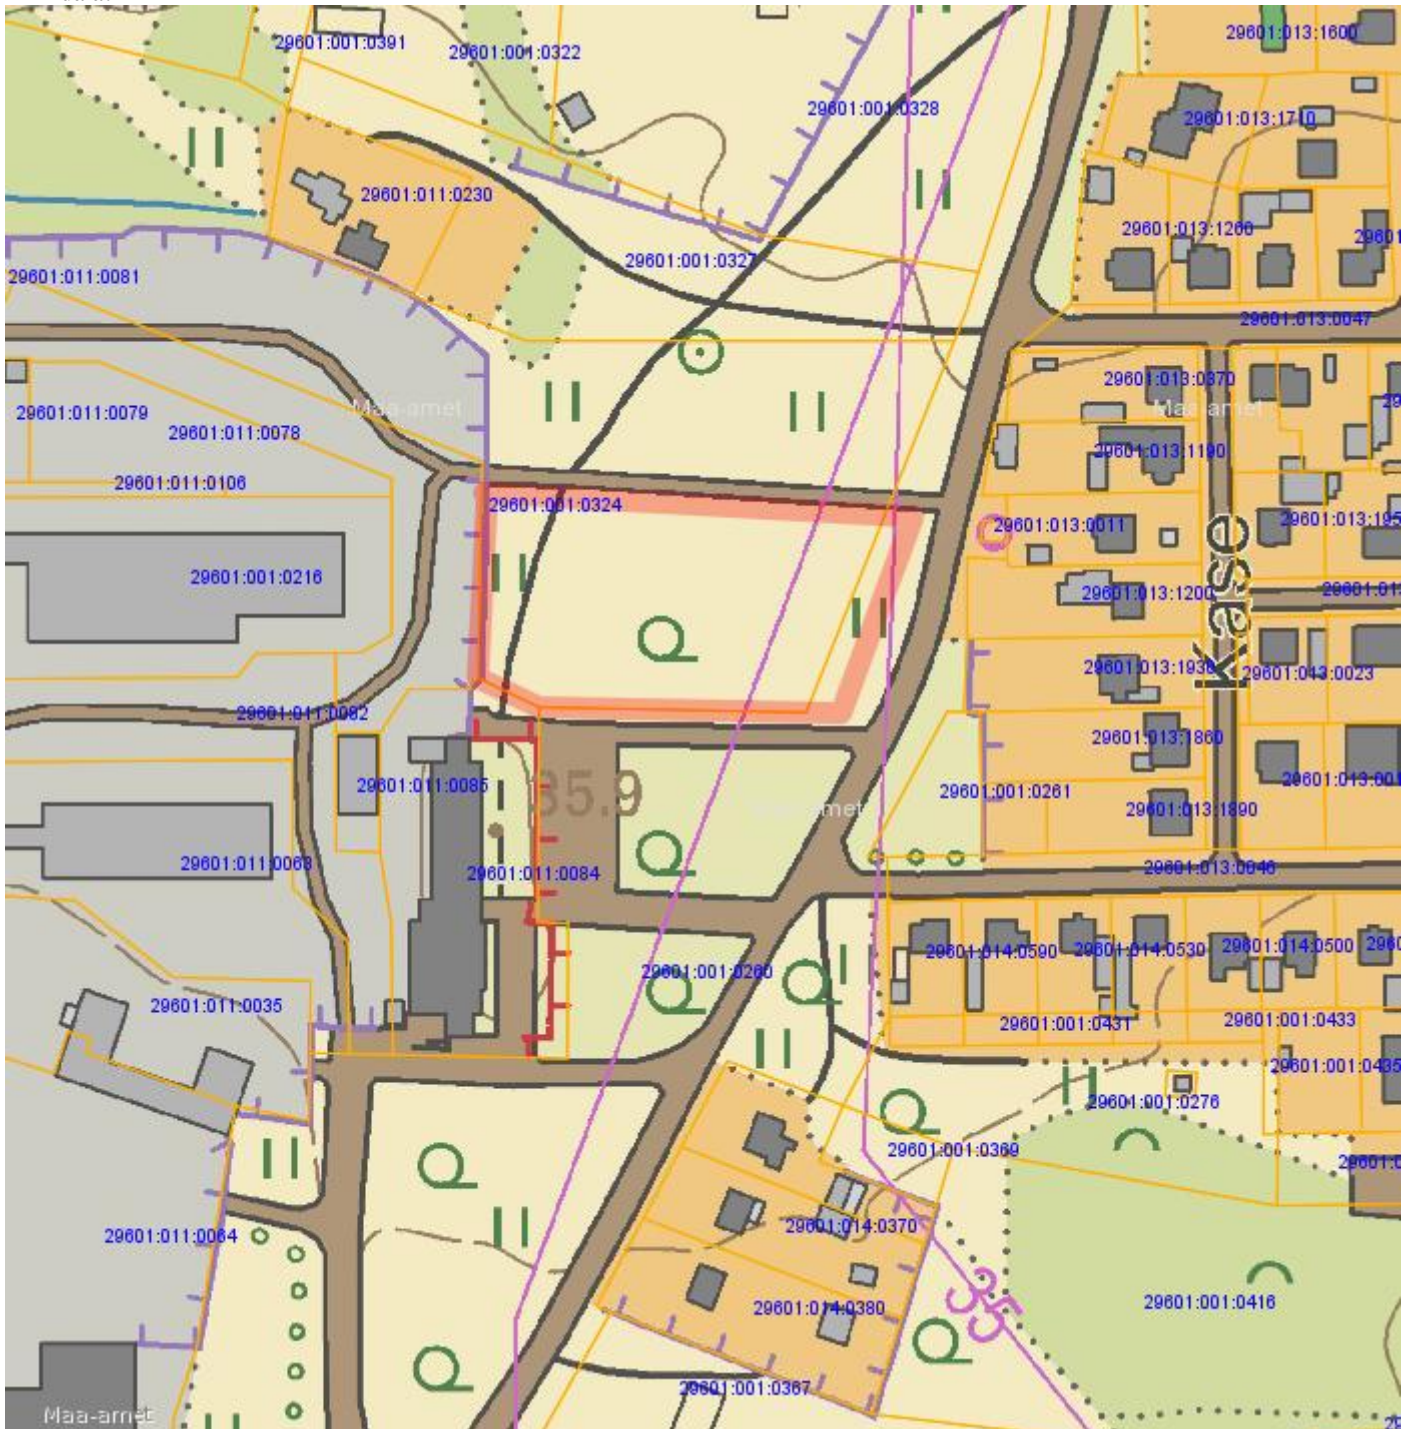

## Kaare tn ja Linnamäe tee piirkonna avaliku ala projekteerimise asendiplan

**Maakond:**  
**Omavalitsus:**  
**Asustusüksus:**  
**Nimetus:**  
**Mõõtkava:**  
**Kaardilehe number:**  
**Pindala:**

Harju  
Keila linn  
Keila  
Ala 2  
1:2000  
63.721

 Projekteeritav ala

**Koostaja:** Sven Andrejev Keila linna maakorraldaja 23.04.2020  
/allkirjastatud digitaalselt/